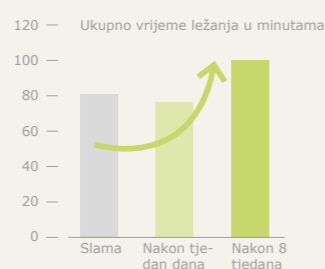

BELMONDO®-
GUMENE PODLOGE su:

Udobne

Mekane i toplotno-izolirajuće podloge udobne su za ležanje i stajanje.

Slične prirodom okruženju

Gumena podloga je razvijena sa ciljem da zadovolji prirodne potrebe konja. Razvili smo varijacije za cijelu štalu.

Tihe

Stvara se puno ugodnija atmosfera za konje i ljude kada zvuk kopita ne odjekuje po cijeloj štali.

Poslovna prihvatljive

Smanjena ukupno potrošena količina stelje i ušteda vremena za čišćenje boksova daju Vam više vremena za Vašeg konja.